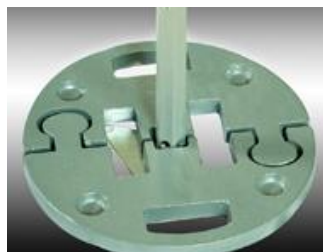

Īss tehniskais produkta ieskats un komplektācija, kas sevī ietver: rāmi, jumts, četras sienas, soma transportēšanai un montāžas komplekts.

SUNZOOM

Tālrs: +371 678 40592
Fakss: +371 678 40591
Epasts : info@sunzoom.lv
Web: www.sunzoom.lv
Web: www.ff-group.lv

Fast
GROUP
Forward

Visa veidu saulesargi, teritorijas apēnošanas risinājumi
Dārza dizaina mēbeles un priekšmeti