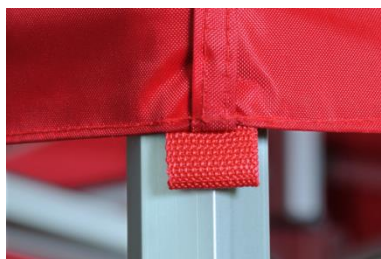

Īss tehniskais produkta ieskats un komplektācija, kas sevī ietver: rāmi, jumts, četras sienas, soma transportēšanai un montāžas komplekts.

SUNZOOM

Tālrs: +371 678 40592
Fakss: +371 678 40591
Epasts : info@sunzoom.lv
Web: www.sunzoom.lv
Web: www.ff-group.lv

Fast
GROUP
Forward

Visa veidu saulesargi, teritorijas apēnošanas risinājumi
Dārza dizaina mēbeles un priekšmeti