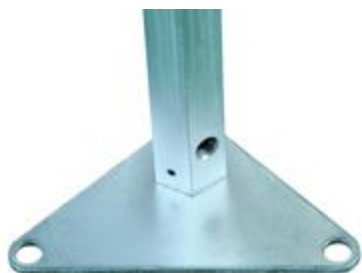

Īss tehniskais produkta ieskats un komplektācija, kas sevī ietver: rāmi, jumts, četras sienas, soma transportēšanai un montāžas komplekts.

SUNZOOM

Tālrs: +371 678 40592
Fakss: +371 678 40591
Epasts : info@sunzoom.lv
Web: www.sunzoom.lv
Web: www.ff-group.lv

Fast
GROUP
Forward

Visa veidu saulesargi, teritorijas apēnošanas risinājumi
Dārza dizaina mēbeles un priekšmeti