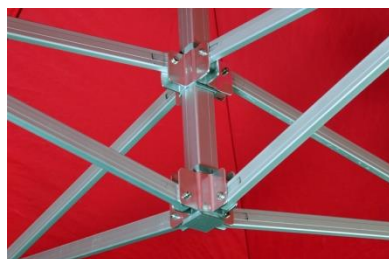

Īss tehniskais produkta ieskats un komplektācija, kas sevī ietver: rāmi, jumts, četras sienas, soma transportēšanai un montāžas komplekts.

SUNZOOM

Tālrs: +371 678 40592
Fakss: +371 678 40591
Epasts : info@sunzoom.lv
Web: www.sunzoom.lv
Web: www.ff-group.lv

Fast
GROUP
Forward

Visa veidu saulesargi, teritorijas apēnošanas risinājumi
Dārza dizaina mēbeles un priekšmeti